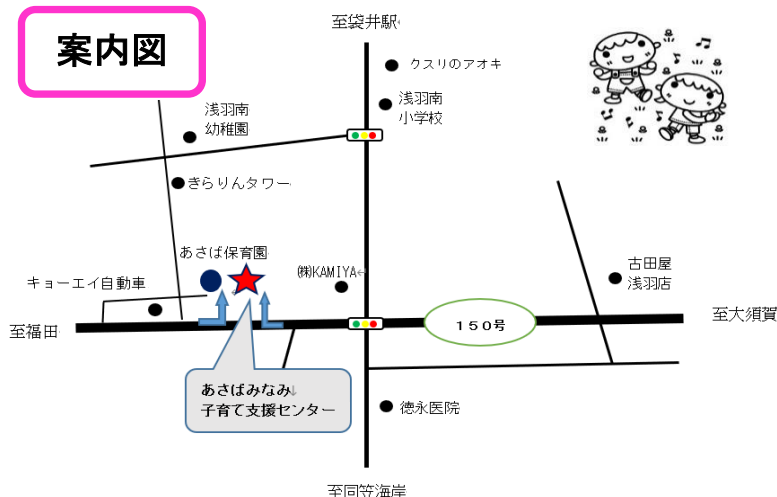

9月支援センターの様子

足形アート

1. 2歳児は、のりやペンを使って自分なりにママと一緒に作ることを楽しみました。0歳児のママたちは、じっくりと製作。職員がお子さんたちと遊びました。

小さな足形がステキな壁掛けになりました。

浅羽図書館に行ってみよう
図書館司書の方から、絵本やわらべ歌のよさを聞いたり、年齢に合った絵本の読み聞かせをしてもらいました。

12月の予定

※要予約 予約開始11月20日(月)～

- 1日(金) 図書館ボランティアさんの絵本読み聞かせ 11:00～11:15
- 4日(月) 5日(火) ※保育園児のダンスを見よう 10:00～10:45
- 12日(火) ※1・2歳児 しげちゃん先生と親子で運動遊び 10:00～11:00
- 15日(金) 12月生まれ誕生日会10:30～11:00
- 20日(水) ※0・1・2歳児クリスマス会 10:00～10:45

※予定が変更になることもありますので、事前に袋井市子育て支援アプリ「ふくろい子育て応援ナビ フッピーのぼっけ」をご覧ください。

避難訓練(地震)

地震が来たら、身の安全を守って、防災頭巾をかぶります。初めてだったけれど上手にかぶれました。

案内図

- ・支援センターは、あさば保育園の東側です。
- ・車は建物側から詰めて駐車してください。
- ・駐車場内では、必ずお子さんと手をつないでください。

地域子育て支援センターあさばみなみ

住所: 袋井市西同笠113

電話: 0538-30-4121

あさば保育園(袋井市松原 1803-3)の東隣

開館時間 9:30～12:00 13:00～15:30

お気軽に問い合わせ・ご相談ください