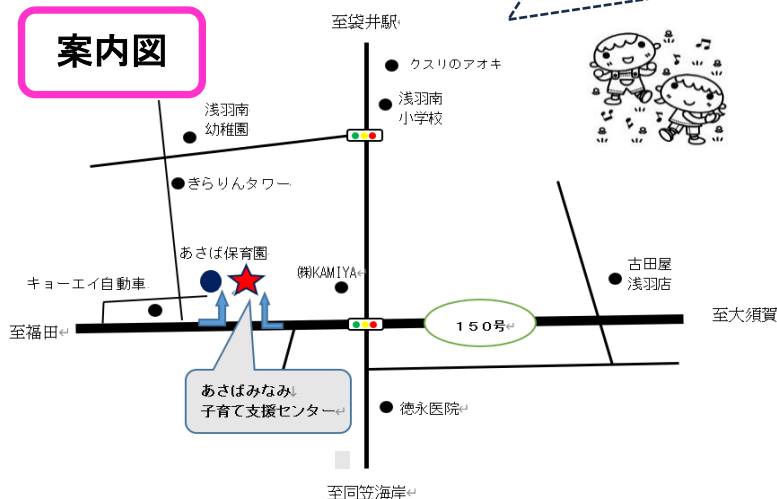

## 支援センターの様子

**収穫体験(みかん狩り)** たわわに実ったみかん。自分のお気に入りをもぎ取って美味しくいただきました。

**ひだまりタイム DE ハロウィン** 釣りやダーツ、ボーリングなどのゲームを楽しんだ後、お昼寝アートで記念写真を撮りました。

**避難訓練+ワンポイント防災** 保育園と合同で津波避難訓練をきらりんタワーで行いました。道路が塞がれたことを想定したり、1、2歳児のお子さんも自分で屋上まで登ったりして、いざという時に備えました。

## 1月の予定

※要予約 予約開始12月18日(水)～

- |               |                        |             |
|---------------|------------------------|-------------|
| 14日(火)        | ※1・2歳児 しげちゃん先生と親子で運動遊び | 10:00～11:00 |
| 17日(金)        | 図書館ボランティアさんの絵本読み聞かせ    | 11:00～11:15 |
| 17日(金)～23日(木) | わくわく製作(ビニールたこ作り)       | 9:30～15:30  |
| 20日(月)        | ※親子のふれあいマッサージ          | 10:00～11:00 |
| 28日(火)        | ※子育て講座(子どもを守る防災講話)     | 10:00～11:00 |

**散歩(浅羽東地区農村公園)** かけっこや砂遊び、段ボールそり、シャボン玉を楽しみました。おやつもおいしかったね。

来館の際、消毒と検温にご協力ください。

## 案内図

- ・支援センターは、あさば保育園の東側です。
- ・車は建物側から詰めて駐車してください。
- ・駐車場内では、必ずお子さんと手をつないでください。

地域子育て支援センターあさばみなみ

住所:袋井市西同笠113

電話:0538-30-4121

あさば保育園(袋井市松原 1803-3)の東隣

**開館時間9:30～12:00 13:00～15:30**

お気軽にお問い合わせ・ご相談ください